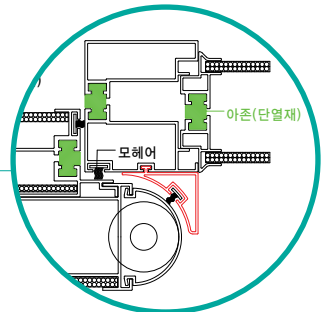

하우탑 : Hause (독일어로 집)+top(최고, 정상)의 합성어로 최고의 품질을 갖춘 제품을 만들어 고객만족, 고객감동을 실현해 신뢰와 믿음을 드릴 수 있는 회사로 발전하겠다는 의지의 브랜드 네이밍입니다.

INSULATING DOOR | 단열문

· 특허증

NEW FUNCTIONAL | 새로운기술력

· 시험성적서

· 하우탑의 새로운 기술력

· 인증받은 기술력

강화된 단열 기술을 적용해 결로 발생의 최소화를 목표로 개발했습니다. 새로운 단열 현관문은 에너지 절감 효과는 물론 불필요한 에너지 낭비를 줄일 수 있습니다. 단열성과 단열재 필수 기준인 보온·냉, 내후성, 경제성, 시공성, 발수성, 내구성 등을 모두 충족해 한국건설생활환경 시험연구원으로부터 단열재 법적 기준에 적합한 시험성적서를 획득했습니다.