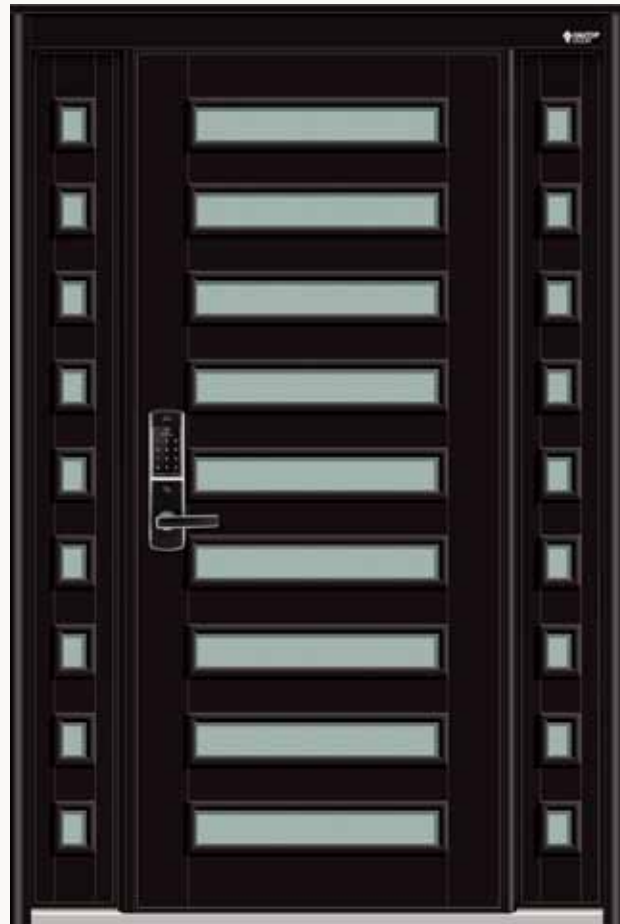

TECHNICAL SKILLS

Our superior technology is our ace in the hole.
Our company holds unrivaled technological prowess in the industry. Inadequate technical expertise leads to deterioration in product quality. Quality is never an accident; it is always the result of intelligent effort

HD 3248

- 알미늄색상 : 블랙 · 유리 : 6mm 블로반사(후면렉산)
- 후레임 145mm / 문짝두께 47~57mm · 매립형 도어체크, 조절힌지
- 단열성이 우수한 복합판 내장 · 후면 인조 악어가죽 부착(선택사항)
- 번호키(게이트아이 기본), 바록(특대 부착가능) **선택사항**
- 사이즈 조절 가능

	기본형	외소대	양소대
최소	900×2100	1100×2100	1400×2100
최대	1100×2500	1400×2500	1700×2500