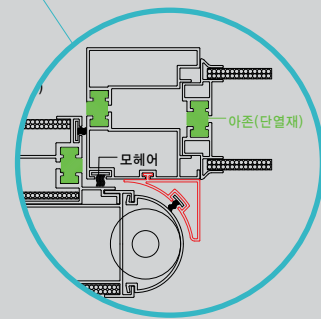

· 하우탑의 새로운 기술력