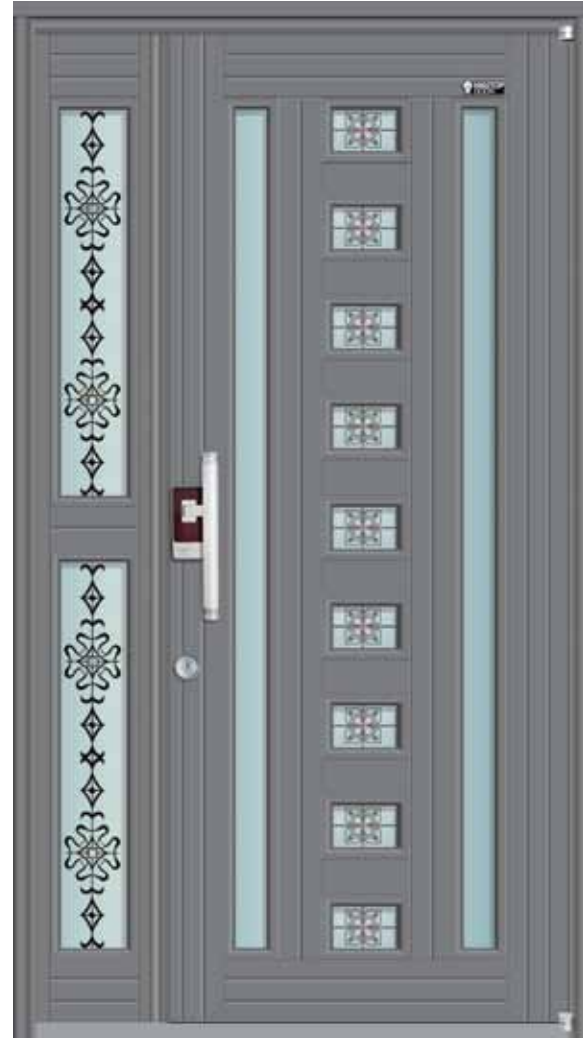

HD 3317

- 알미늄색상 : 화이트 · 유리 : 애칭, 가공보석 부착(후면렉산)
- 후레임 100mm / 문짝두께 41mm · 돌출형 도어체크
- 바록(小 기본), 번호키, 바록(특大, 大부착가능) **선택사항**
- 사이즈 조절 가능

기본형	외소대	양소대
1000×2100	1300×2300	1600×2300

HD 3318

- 알미늄색상 : 진회색 · 유리 : 애칭, 가공보석 부착(후면렉산)
- 후레임 100mm / 문짝두께 41mm · 돌출형 도어체크
- 바록(小 기본), 번호키, 바록(특大, 大부착가능) **선택사항**
- 사이즈 조절 가능

기본형	외소대	양소대
1000×2100	1300×2300	1600×2300

HD 3319

- 알미늄색상 : 실버 · 유리 : 애칭, 가공보석 부착(후면렉산)
- 후레임 100mm / 문짝두께 41mm · 돌출형 도어체크
- 바록(小 기본), 번호키, 바록(특大, 大부착가능) **선택사항**
- 손잡이 선택사항

기본형	외소대	양소대
1000×2100	1300×2300	1600×2300

HD 3320

- 알미늄색상 : 진회색 · 유리 : 애칭, 가공보석 부착(후면렉산)
- 후레임 100mm / 문짝두께 41mm · 돌출형 도어체크
- 바록(小 기본), 번호키, 바록(특大, 大부착가능) **선택사항**
- 손잡이 선택사항

기본형	외소대	양소대
1000×2100	1300×2300	1600×2300

●●● Key Collection

게이트아이 MS-200B	게이트아이 MS-200S	게이트아이 MS-301	게이트맨 A200-CHB	게이트맨 A200-CHS	삼성 푸시풀 SHP-DP920	게이트아이 봉키 I	게이트아이 봉키 II	게이트아이 봉키 III	게이트아이 봉키(小)

DESIGN

Design is directed toward human beings. To design is to solve human problems by identifying them and executing the best solution. Design is not just what it looks like and feels like. Design is how it works. To design is to communicate clearly by whatever means you can control or master.