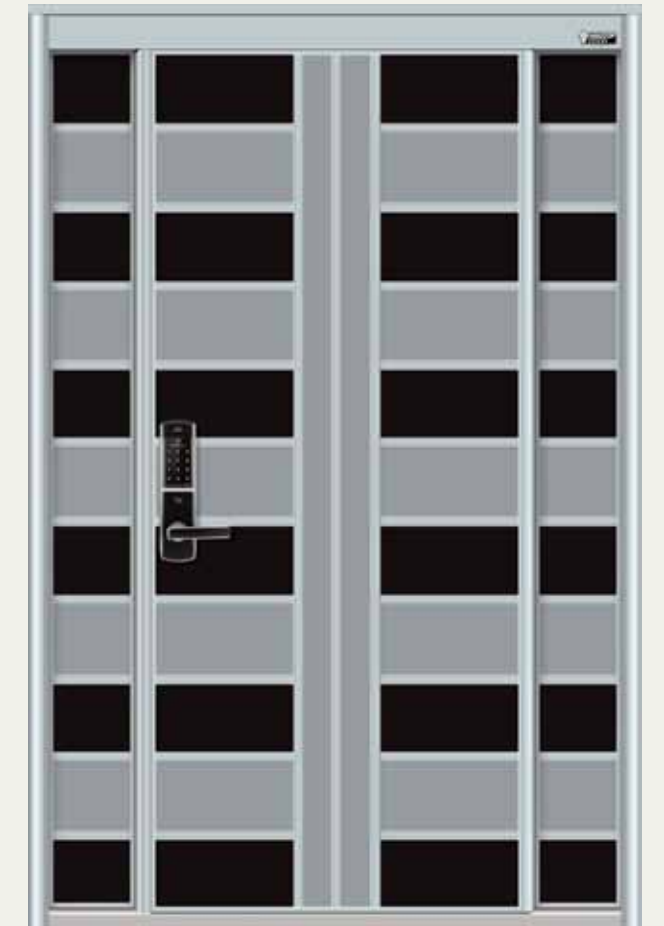

HD 3226

- 알미늄색상 : 실버+블랙
- 전면 : 알미늄 / 후면 : 단열 복합판+페브릭 부착
- 후레임 145mm / 문짝두께 47~57mm · 매립형 도어체크, 조절힌지
- 단열성이 우수한 복합판 내장 · 후면 인조 악어가죽 부착(선택사항)
- 번호키(게이트아이 기본), 바록(특대 부착가능) **선택사항**
- 사이즈 조절 가능 · 단열도어 제작가능

	기본형	외소대	양소대
최소	900×2100	1100×2100	1400×2100
최대	1100×2500	1400×2500	1700×2500