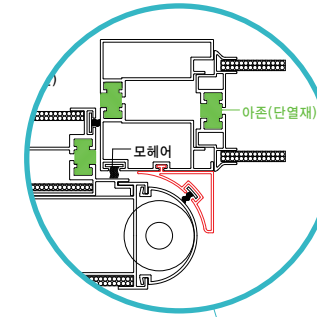

TECHNICAL SKILLS

강화된 단열 기술을 적용해 결로 발생의 최소화를 목표로 개발했습니다.

새로운 단열 현관문은 에너지 절감 효과는 물론 불필요한 에너지 낭비를 줄일 수 있습니다.

단열성과 단열재 필수 기준인 보온·냉, 내후성, 경제성, 시공성, 발수성, 내구성 등을 모두 충족해 한국건설생활환경 시험연구원으로부터 단열재 법적 기준에 적합한 시험성적서를 획득했습니다.

· 하우탑의 새로운 기술력

- 전면 : 스텐 애칭+스텐 발색판 / 후면 : 단열 복합판+페브릭 부착
- 후레임 145mm 단열바 / 문짝두께 77~87mm
- 매립형 도어체크, 조절힌지 · 단열성이 우수한 복합판 내장
- 6중 단열, 결로방지, 소음 차단 · 후면 인조 악어가죽 부착(선택사항)
- 번호키(게이트아이 기본), 바록(특대 부착가능) **선택사항**
- 사이즈 조절 가능

	기본형	외소대	양소대
최소	900×2100	1100×2100	1400×2100
최대	1100×2500	1400×2500	1700×2500