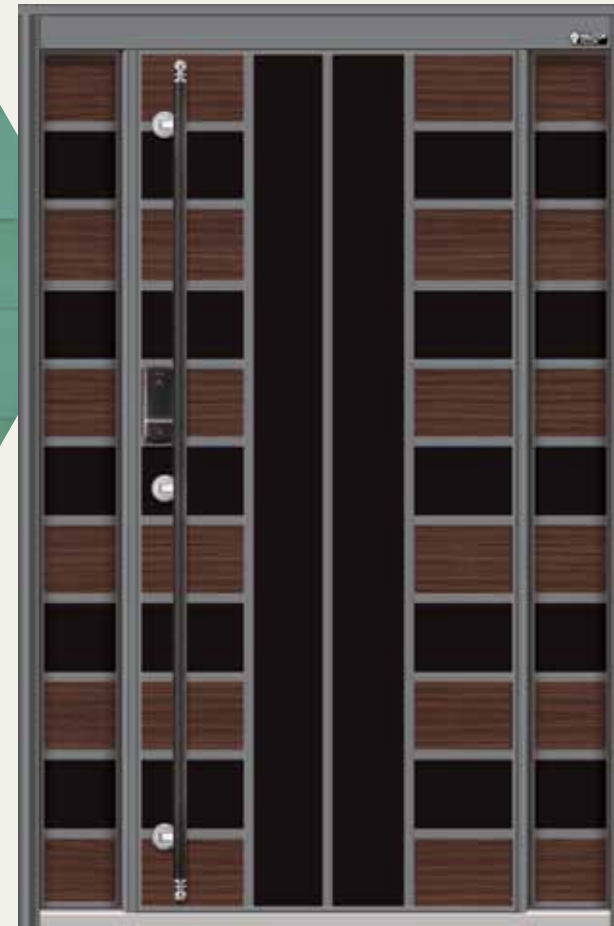

HD 3225

- 알미늄색상 : 진회색+블랙+월넛
- 전면 : 알미늄 / 후면 : 단열 복합판+페브릭 부착
- 후레임 145mm / 문짝두께 47~57mm · 매립형 도어체크, 조절힌지
- 단열성이 우수한 복합판 내장 · 후면 인조 악어가죽 부착(선택사항)
- 번호키(게이트아이 기본), 바록(특대 부착가능) **선택사항**
- 사이즈 조절 가능 · 단열도어 제작가능

	기본형	외소대	양소대
최소	900×2100	1100×2100	1400×2100
최대	1100×2500	1400×2500	1700×2500