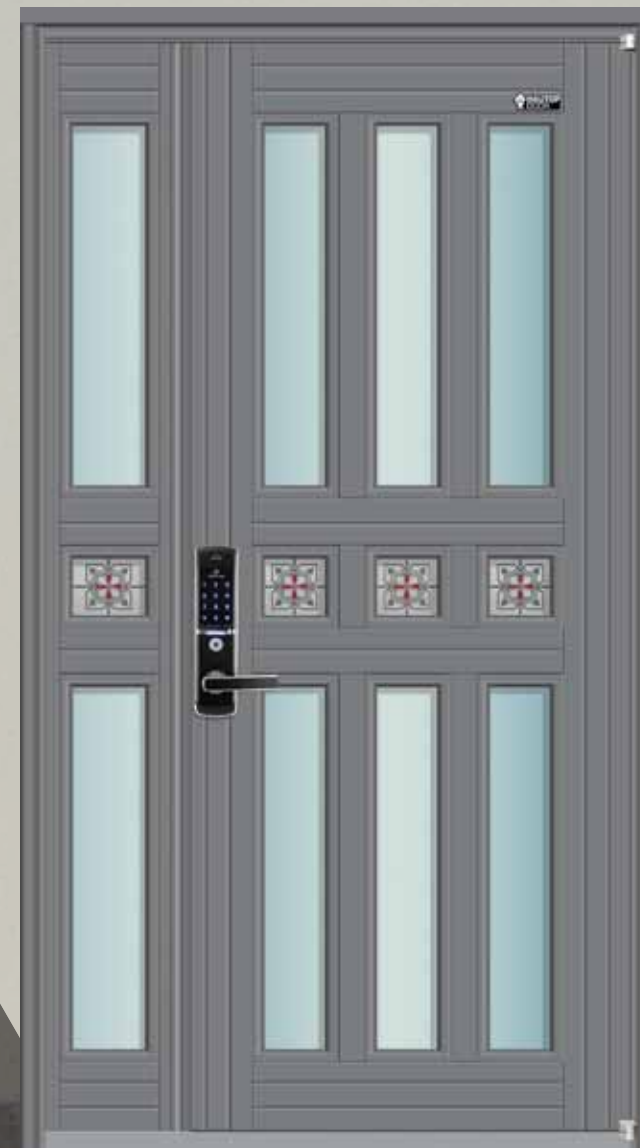

HD 3355

- 알미늄색상 : 진회색
- 유리 : 애칭, 가공보석부착(후면렉산), 6mm 블로반사(후면렉산)
- 후레임 100mm / 문짝두께 41mm · 돌출형 도어체크
- 바록(小 기본), 번호키, 바록(특大, 大부착가능) **선택사항**
- 사이즈 조절 가능

기본형	외소대	양소대
1000×2100	1300×2300	1600×2300