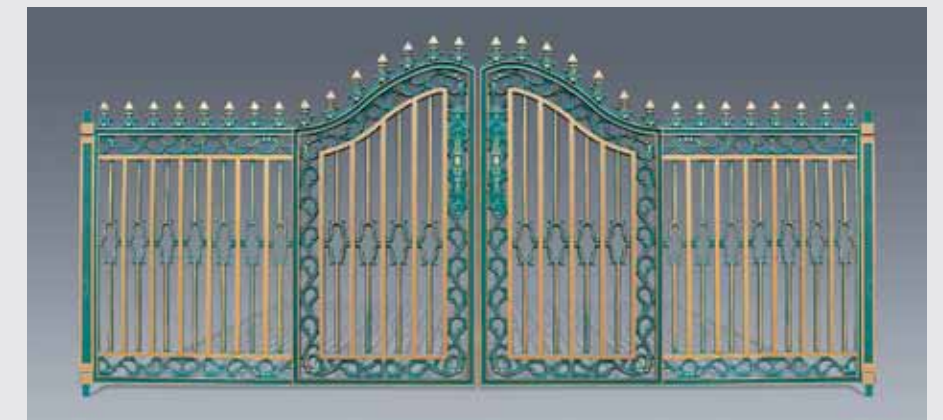

A : W620×H1500×T18
B : W620×H1350×T18

HM 635 W1000×H630(530)×T12

HM 646(大) A W1000×H1000×T18

HM 646(大) B W1000×H805×T18

The **fence** which matches in city humanity, justice price reduction, special colors and the side details make an impression.