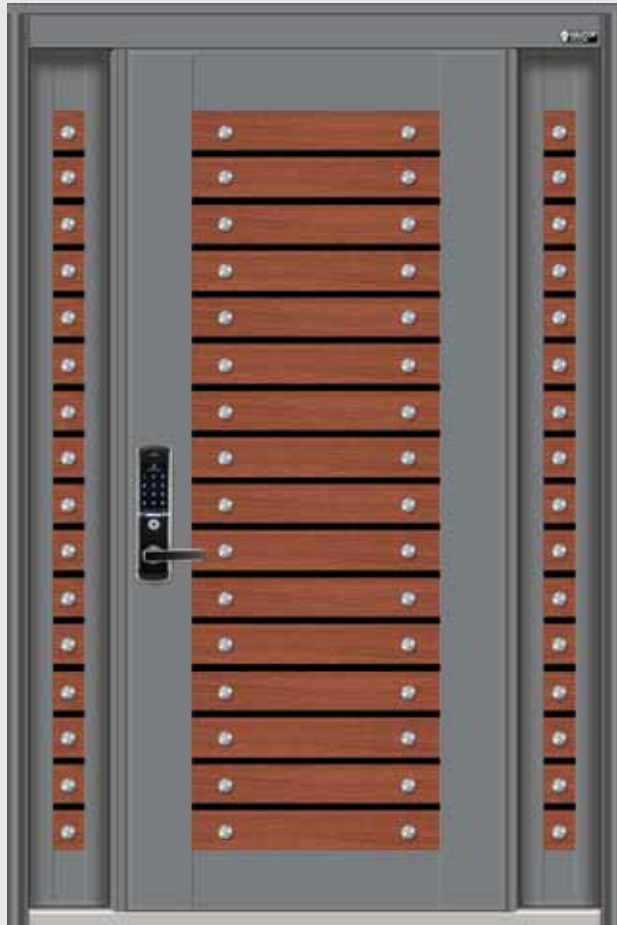

DESIGN

Design is directed toward human beings. To design is to solve human problems by identifying them and executing the best solution. Design is not just what it looks like and feels like. Design is how it works. To design is to communicate clearly by whatever means you can control or master.

HD 3252

- 알미늄색상 : 진회색+체리+블랙 · 다보 부착
- 후레임 145mm / 문짝두께 47~57mm · 매립형 도어체크, 조절한지
- 단열성이 우수한 복합판 내장 · 후면 인조 악어가죽 부착(선택사항)
- 번호키(게이트아이 기본), 바록(특대 부착가능) **선택사항**
- 사이즈 조절 가능

	기본형	외소대	양소대
최소	900×2100	1100×2100	1400×2100
최대	1100×2500	1400×2500	1700×2500