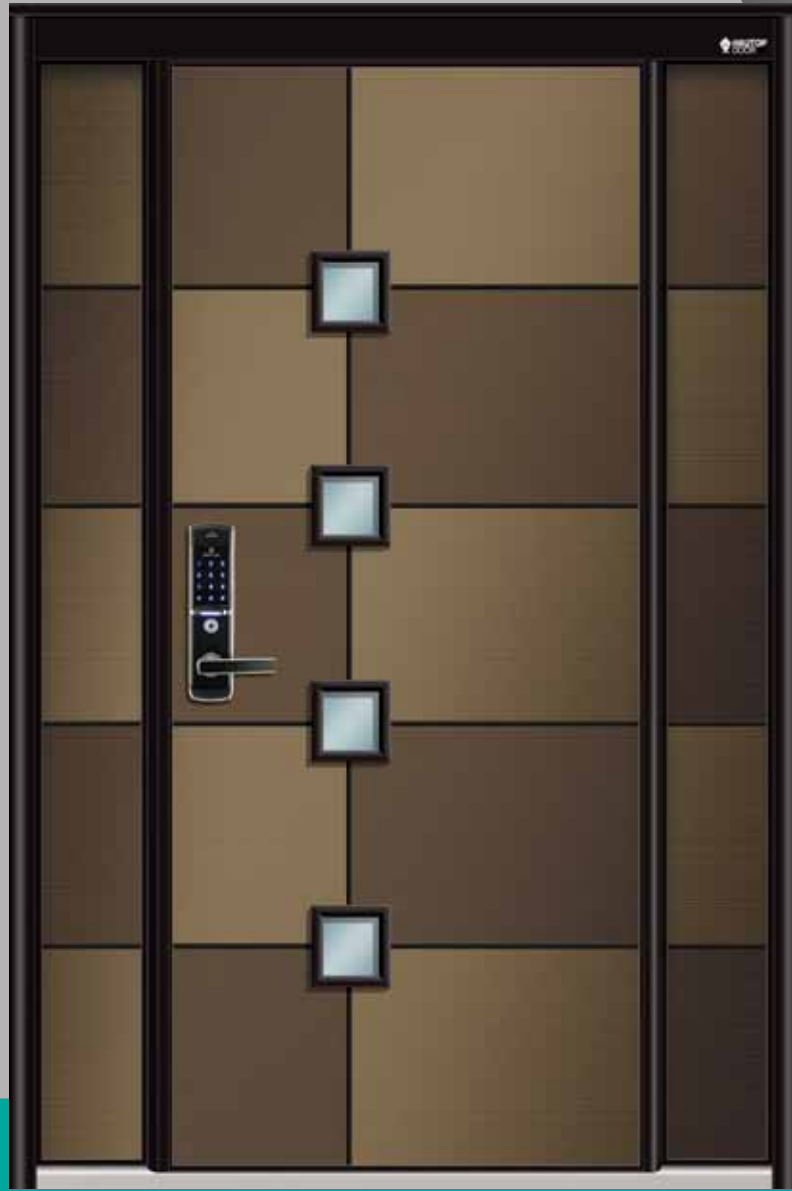

HD 3211

- 알루미늄색상 : 블랙 · 전면 : 스텐 발색판+거울유리 / 후면 : 단열 복합판+페브릭 부착
- 후레임 145mm / 문짝두께 47~57mm · 매립형 도어체크, 조절힌지
- 단열성이 우수한 복합판 내장 · 후면 인조 악어가죽 부착(선택사항)
- 번호키(게이트아이 기본), 바록(특대 부착가능) **선택사항**
- 사이즈 조절 가능

	기본형	외소대	양소대
최소	900×2100	1100×2100	1400×2100
최대	1100×2500	1400×2500	1700×2500