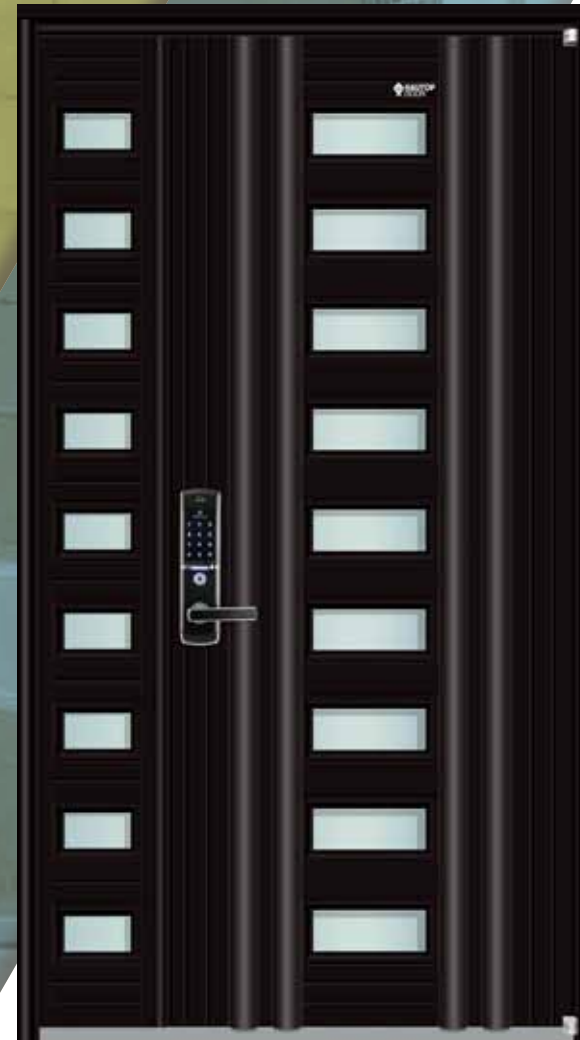

기본형	외소대	양소대
1000×2100	1300×2300	1600×2300

HD 3325

- 알미늄색상 : 실버+블랙
- 유리 : 애칭, 가공보석 부착(후면렉산)
- 후레임 100mm / 문짝두께 41mm · 돌출형 도어체크
- 바록(小 기본), 번호키, 바록(특大, 大부착가능) **선택사항**
- 사이즈 조절 가능

기본형	외소대	양소대
1000×2100	1300×2300	1600×2300

HD 3326

- 알미늄색상 : 블랙+진회색
- 유리 : 애칭, 가공보석 부착(후면렉산)
- 후레임 100mm / 문짝두께 41mm · 돌출형 도어체크
- 바록(小 기본), 번호키, 바록(특大, 大부착가능) **선택사항**
- 사이즈 조절 가능

기본형	외소대	양소대
1000×2100	1300×2300	1600×2300

HD 3327

- 알루미늄색상 : 진회색
- 유리 : 애칭(후면렉산)
- 후레임 100mm / 문짝두께 41mm · 돌출형 도어체크
- 바록(小 기본), 번호키, 바록(특大, 大부착가능) **선택사항**
- 사이즈 조절 가능

기본형	외소대	양소대
1000×2100	1300×2300	1600×2300

HD 3328

- 알루미늄색상 : 블랙
- 유리 : 6mm 블로반사(후면렉산)
- 후레임 100mm / 문짝두께 41mm · 돌출형 도어체크
- 바록(小 기본), 번호키, 바록(특大, 大부착가능) **선택사항**
- 사이즈 조절 가능

기본형	외소대	양소대
1000×2100	1300×2300	1600×2300