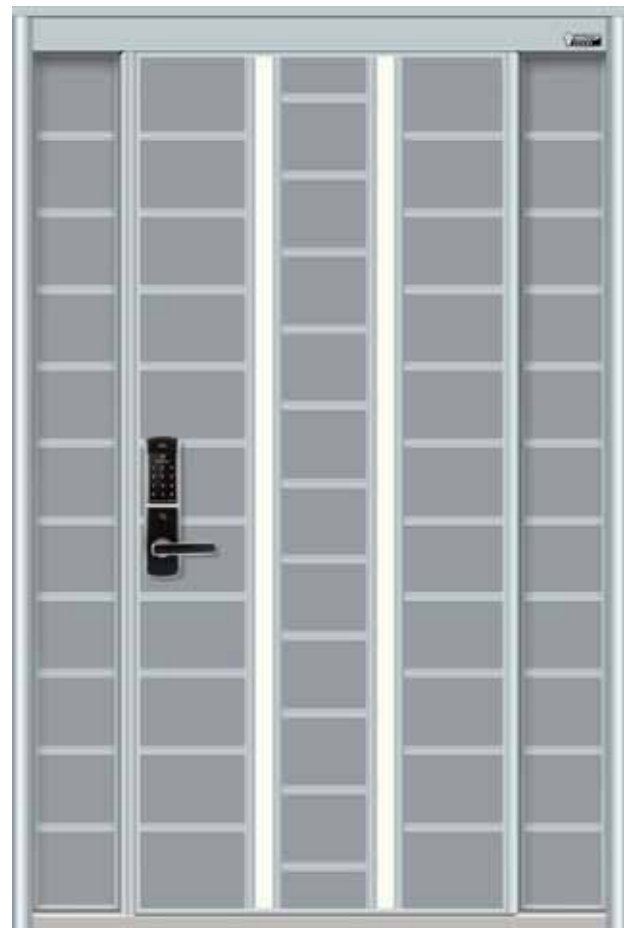

Quality

We are constantly striving for the best.
Quality is never an accident; it is always the result of intelligent effort.
Quality is more important than quantity.
Do one's utmost to satisfy one's customers.

HD 3215

- 알미늄색상 : 실버+백색
- 전면 : 알미늄 / 후면 : 단열 복합판+페브릭 부착
- 후레임 145mm / 문짝두께 47~57mm · 매립형 도어체크, 조절хин지
- 단열성이 우수한 복합판 내장 · 후면 인조 악어가죽 부착(선택사항)
- 번호키(게이트아이 기본), 바록(특대 부착가능) **선택사항**
- 사이즈 조절 가능 · 단열도어 제작가능

	기본형	외소대	양소대
최소	900×2100	1100×2100	1400×2100
최대	1100×2500	1400×2500	1700×2500