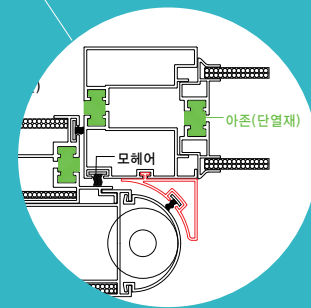

· 하우팅의 새로운 기술력