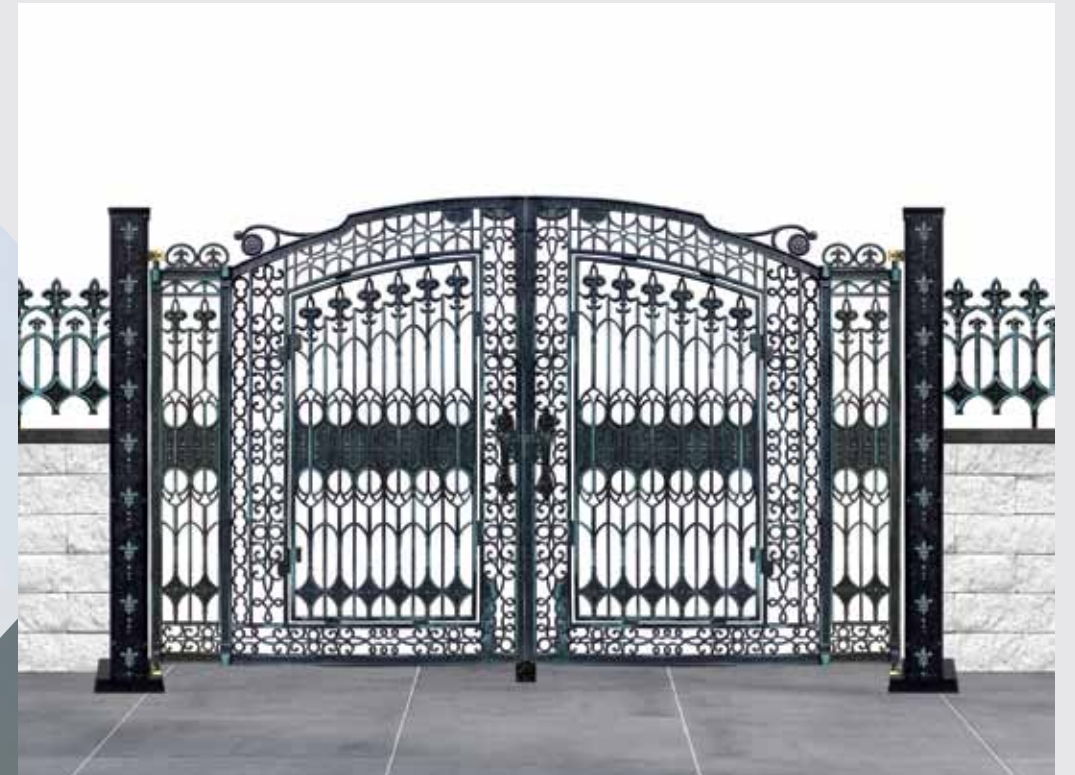

HG 3915

· W1200 X H1950(한지 1840), W1500 X H1950(한지 1840) / 색상 :고도 / Size조절가능 / 대문개폐기 번호키로 변경가능

HG 3916

· W1000 X H1500(한지 1450) / 색상 :고도 / Size조절가능 / 대문개폐기 번호키로 변경가능

HG 3917

· W1200XH1830(한지 1550) / 색상 : 백색 / Size조절가능 / 기동별도 / 대문개폐기 번호키로 변경가능